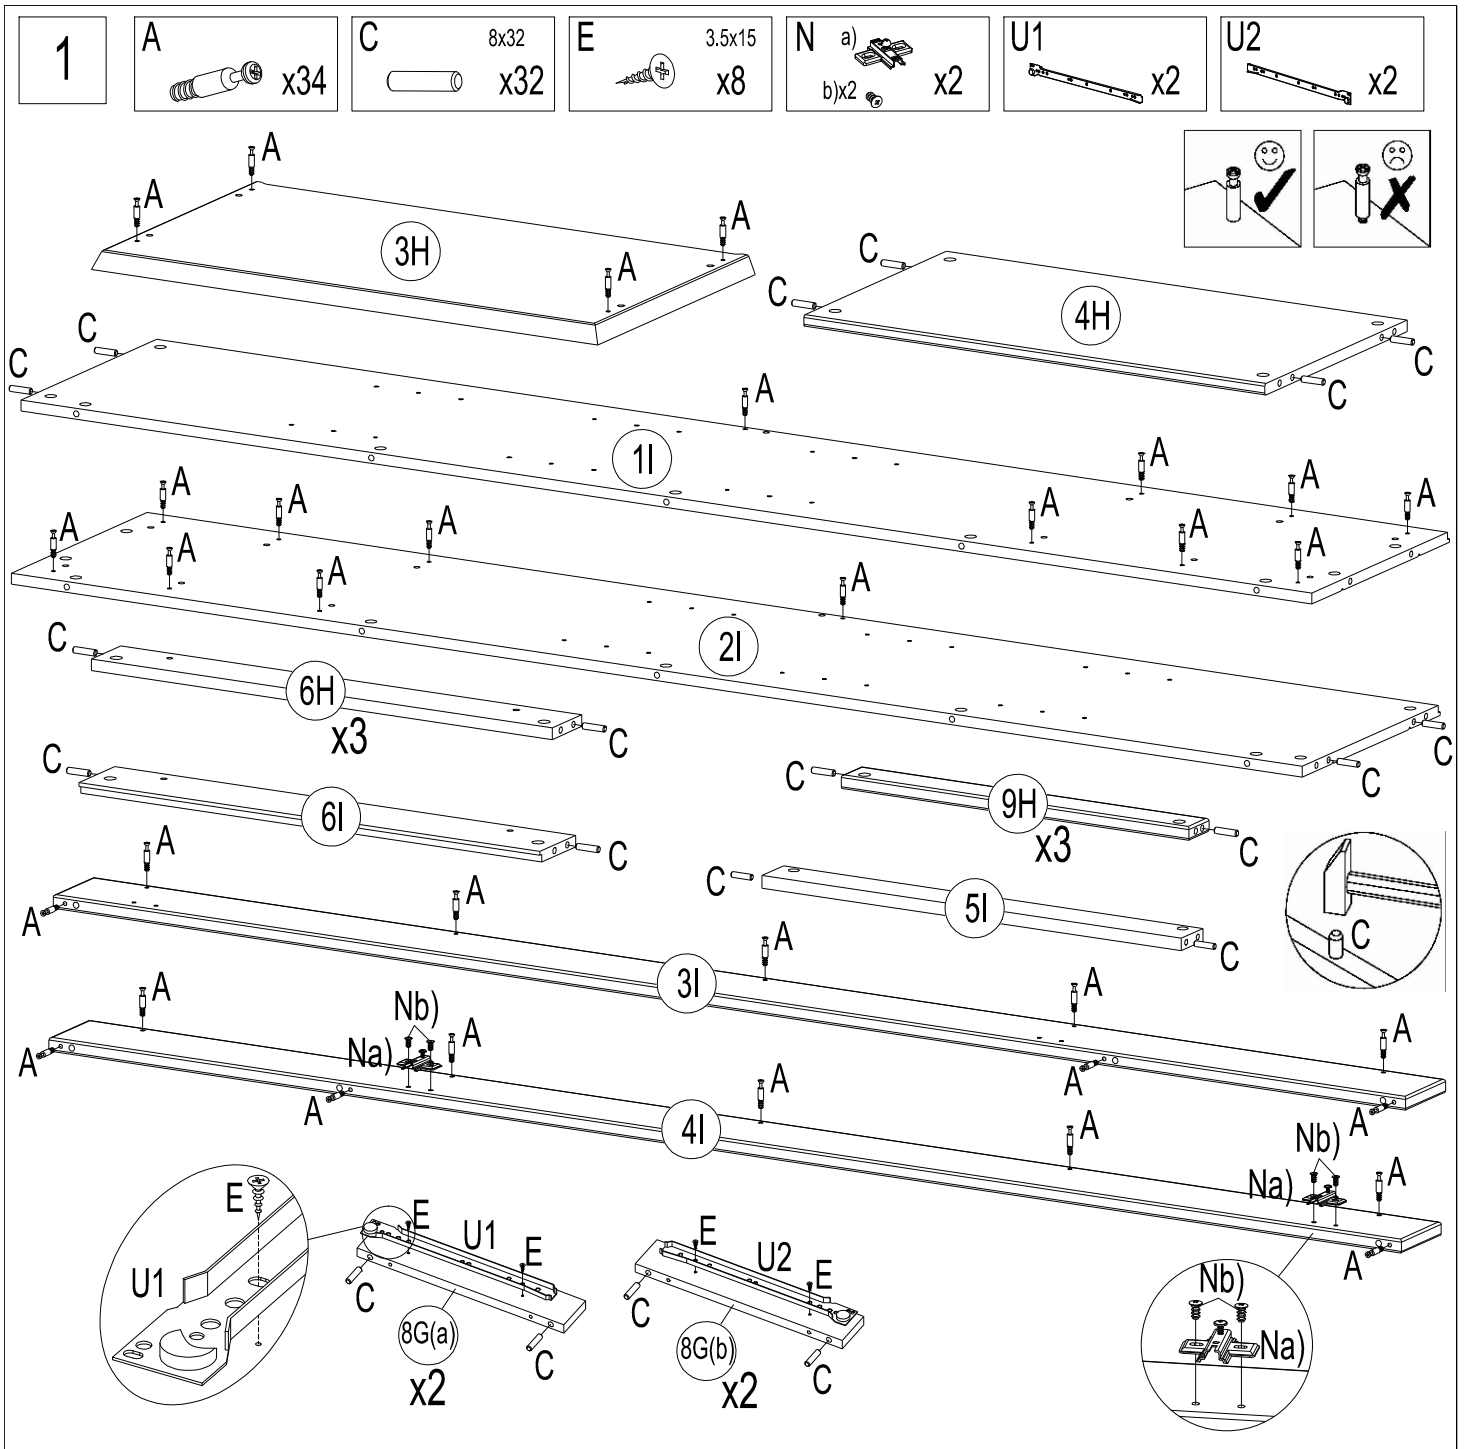

**180 min**

Achtung bei Reklamationen bitte den EAN rausschneiden und zurücksenden  
und die Montageanleitung beifügen

3

B  x14

4

B  x6

5

A  x4

J  60 mm x2

P  x4

9

B x10

10

L 1.2x20 x50

11

A x4

B x4

C 8x32 x16

E 3.5x15 x8

F 4x35 x6

O x2

x2

T1 x2

T2 x2