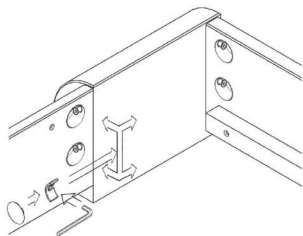

1 A

2 A

3 A

B Mittelholm erst bei einer Bettbreite von 140cm montierbar

- |  |   |  |   |
|--|---|--|---|
|  | 50 mm   | 35 mm  | 20 mm   |
|  |  |   |    |
|  | x 4   | x 8  | x 14  |
|  |  |   |    |
|  | x 2   | x 2  | x 16  |
|  |   |  |  |
| x 1  |   | x 16   | x 20  |