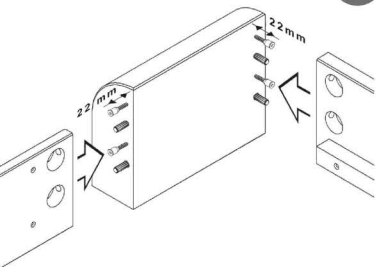

1 A

2 A

3 A

B Mittelholm erst bei einer Bettbreite von 140cm montierbar

- |  |   |  |   |
|--|---|--|---|
|  | 50 mm   | 35 mm  | 20 mm   |
|  |  |   |    |
|  | x 4   | x 8  | x 14  |
|  |  |   |    |
|  | x 2   | x 2  | x 16  |
|  |   |  |  |
| x 1  |   | x 16   | x 20  |