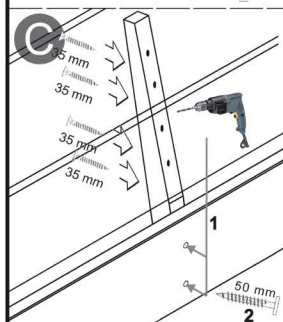

1 A

2 A

3 A

B Mittelholm erst bei einer Bettbreite von 140cm montierbar

- |  |   |  |   |
|--|---|--|---|
|  | 50 mm   | 35 mm  | 20 mm   |
|  |  |   |    |
|  | x 4   | x 8  | x 14  |
|  |  |   |    |
|  | x 2   | x 2  | x 16  |
|  |   |  |  |
| x 1  |   | x 16   | x 20  |