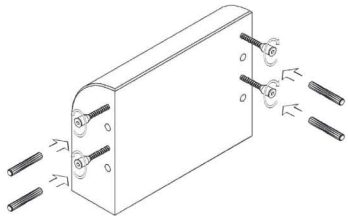

1 A

2 A

3 A

B Mittelholm erst bei einer Bettbreite von 140cm montierbar

- |  |   |  |   |
|--|---|--|---|
|  | 50 mm   | 35 mm  | 20 mm   |
|  |  |   |    |
|  | x 4   | x 8  | x 14  |
|  |  |   |    |
|  | x 2   | x 2  | x 16  |
|  |   |  |  |
| x 1  |   | x 16   | x 20  |