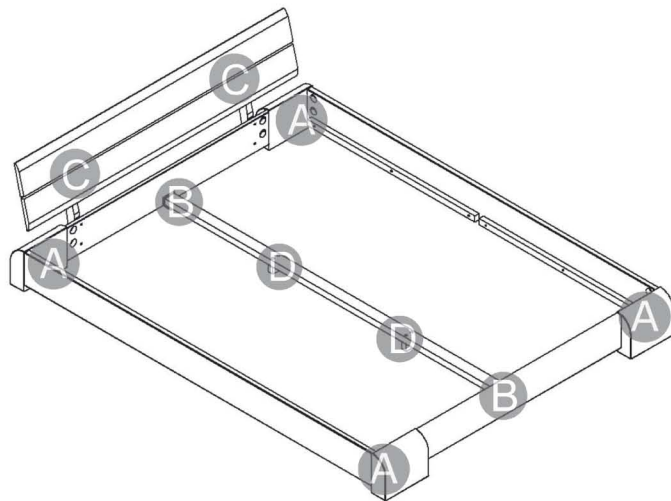

1 A

2 A

3 A

B Mittelholm erst bei einer Bettbreite von 140cm montierbar

- |  |   |  |   |
|--|---|--|---|
|  | 50 mm   | 35 mm  | 20 mm   |
|  |  |   |    |
|  | x 4   | x 8  | x 14  |
|  |  |   |    |
|  | x 2   | x 2  | x 16  |
|  |   |  |  |
| x 1  |   | x 16   | x 20  |