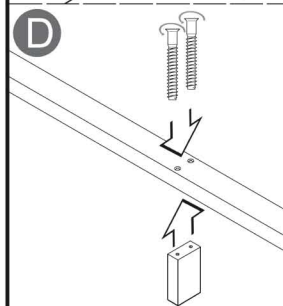

1 A

2 A

3 A

B Mittelholm erst bei einer Bettbreite von 140cm montierbar

- |  |   |  |   |
|--|---|--|---|
|  | 50 mm   | 35 mm  | 20 mm   |
|  |  |   |    |
|  | x 4   | x 8  | x 14  |
|  |  |   |    |
|  | x 2   | x 2  | x 16  |
|  |   |  |  |
| x 1  |   | x 16   | x 20  |