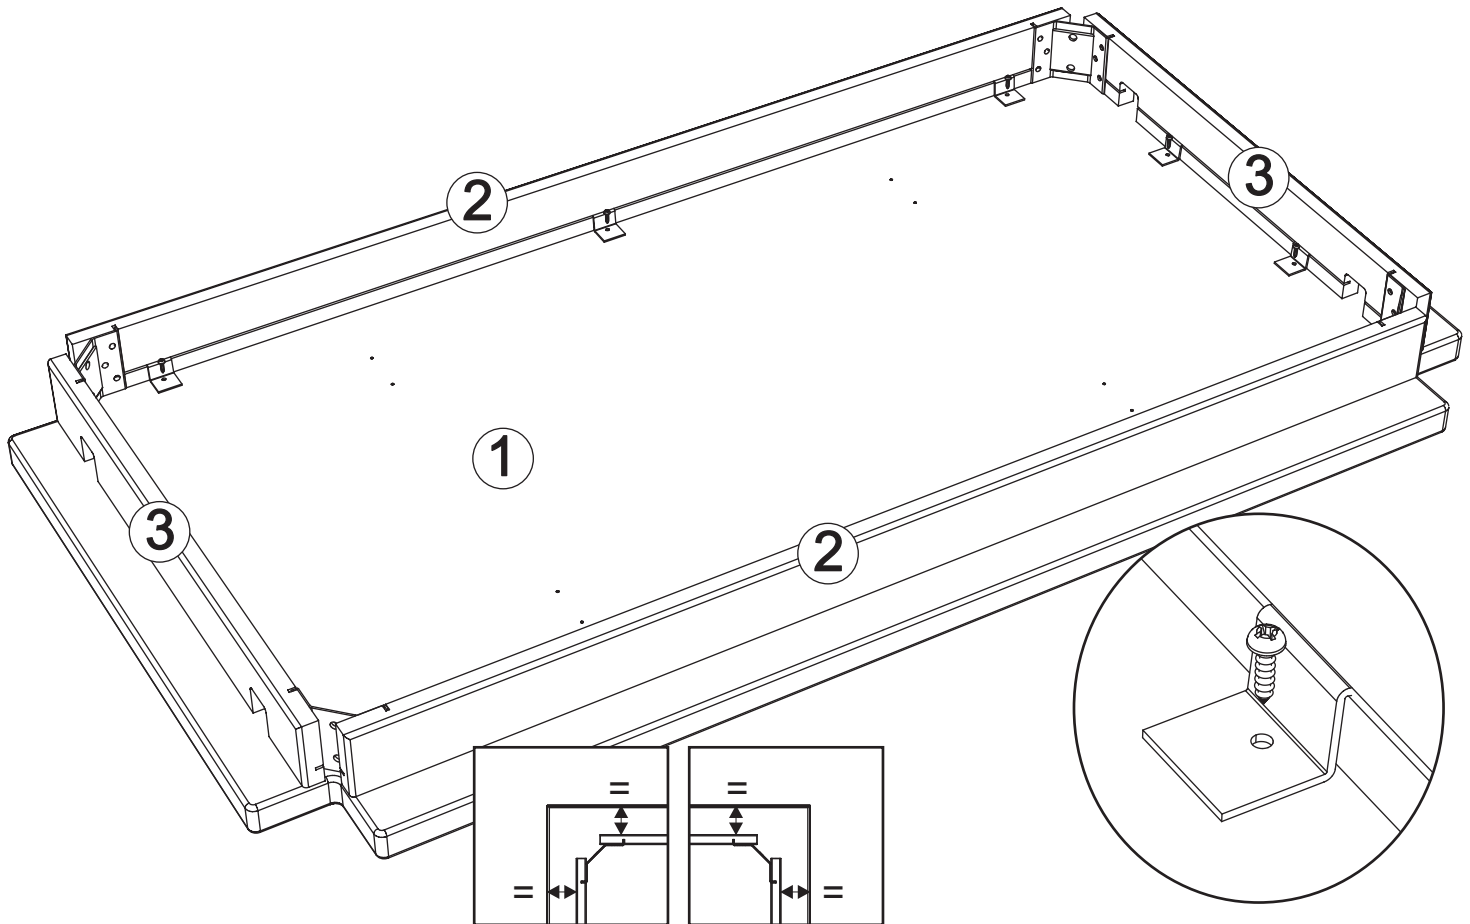

2

N6 x 10

K4 x 10