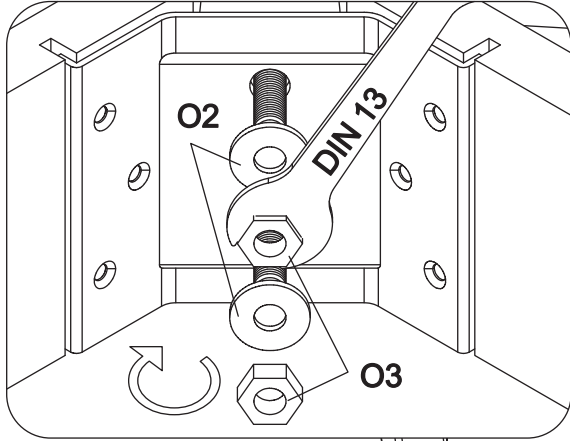

This unit can be assembled by two persons.

Assembled size / Maße aufgebaut :

Aufbau mit zwei Personen.

Height / Höhe : 750 mm.

Length / Länge : GD591 1600 mm, GD602 1800 mm, GD643 1400 mm

Width / Breite : 900 mm.

3

O3 x 8

O2 x 8

DIN 13

4

N9 x 4

K4 x 8

B1 x 4