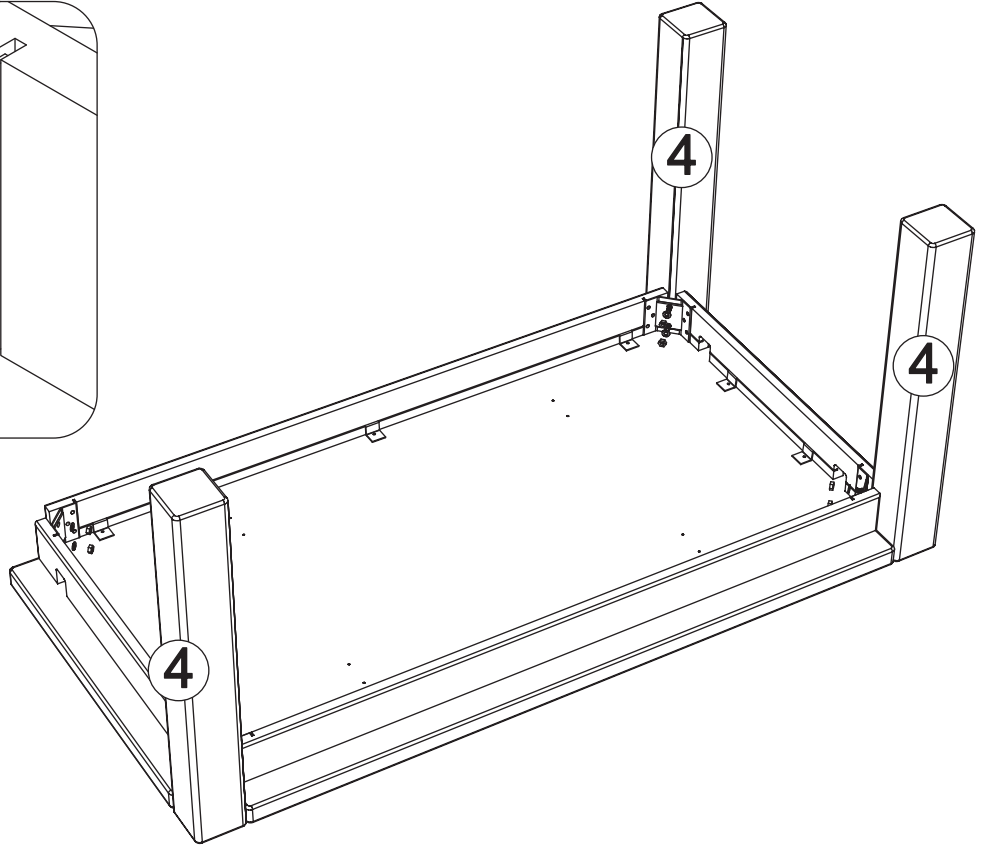

This unit can be assembled by two persons.

Assembled size / Maße aufgebaut :

Aufbau mit zwei Personen.

Height / Höhe : 750 mm.

Length / Länge : GD591 1600 mm, GD602 1800 mm, GD643 1400 mm

Width / Breite : 900 mm.

3

O3 x 8

O2 x 8

DIN 13

4

N9 x 4

K4 x 8

B1 x 4