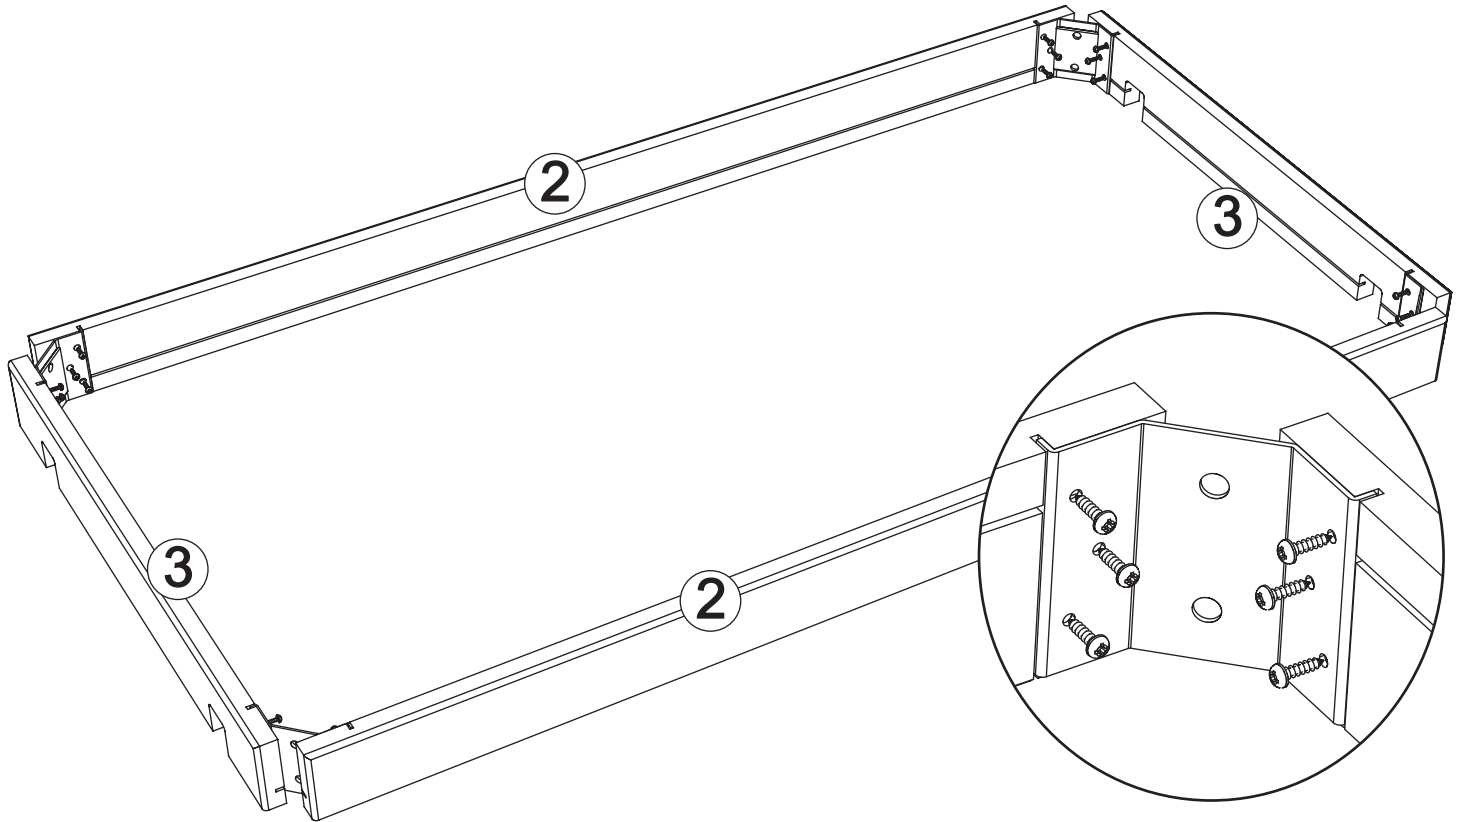

1

N7 x 4

K4 x 24