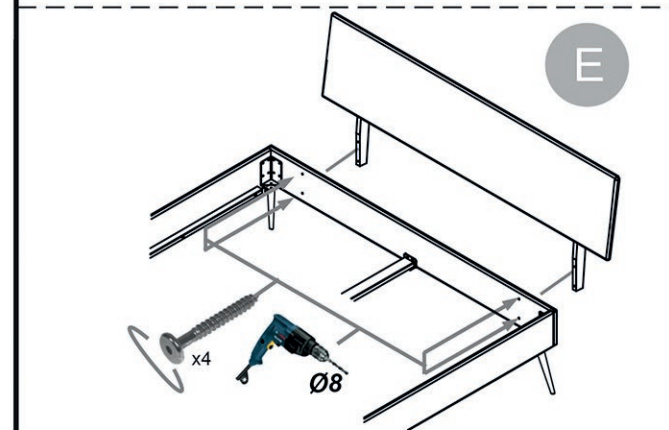

# Aufbauanleitung Massivholzbett "Ondas" mit Kopfteil

Montagehandleiding massief houten bed "Ondas" met hoofddeel

Instructions de montage lit en bois massif « Ondas » avec tête de lit

B

C

D

E

	01	02	03	04	05
	Ø8x30	Ø5x16	Ø5x13	Ø7x50	x 2
	x 12	x 24	x 8	x 4	x 2
	06	07	08	09	10
	Ø4x10	Ø4,5x35	Ø6,5x50	S4	x 4
	x 14	x 8	x 8	x 1	