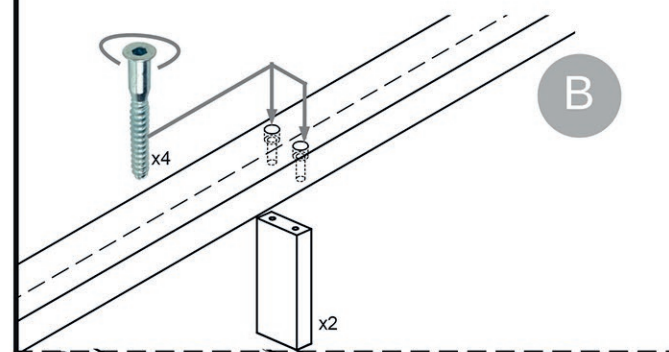

# Aufbauanleitung Massivholzbett "Ondas" mit Kopfteil

Montagehandleiding massief houten bed "Ondas" met hoofddeel

Instructions de montage lit en bois massif « Ondas » avec tête de lit

B

C

D

E

	01	02	03	04	05
	Ø8x30	Ø5x16	Ø5x13	Ø7x50	x 2
	x 12	x 24	x 8	x 4	x 2
	06	07	08	09	10
	Ø4x10	Ø4,5x35	Ø6,5x50	S4	x 4
	x 14	x 8	x 8	x 1	