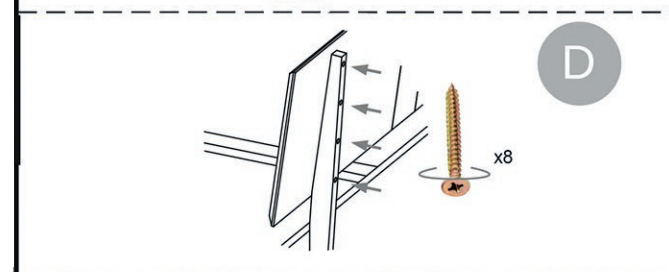

# Aufbauanleitung Massivholzbett "Ondas" mit Kopfteil

Montagehandleiding massief houten bed "Ondas" met hoofddeel

Instructions de montage lit en bois massif « Ondas » avec tête de lit

B

C

D

E

	01	02	03	04	05
	Ø8x30	Ø5x16	Ø5x13	Ø7x50	x 2
	x 12	x 24	x 8	x 4	x 2
	06	07	08	09	10
	Ø4x10	Ø4,5x35	Ø6,5x50	S4	x 4
	x 14	x 8	x 8	x 1	