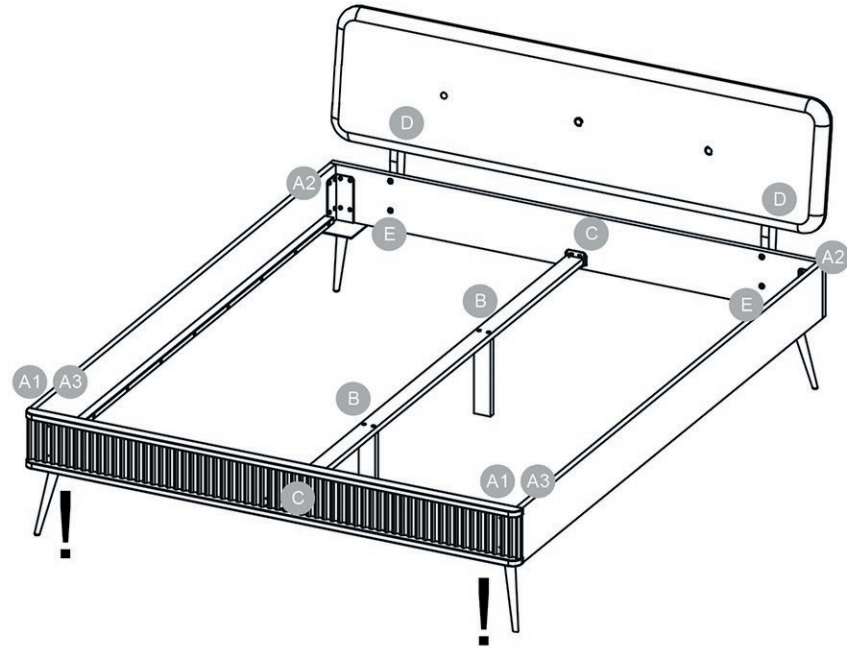

A1

A2

A3

# Aufbauanleitung Massivholzbett "Ondas" mit Kopfteil

Montagehandleiding massief houten bed "Ondas" met hoofddeel

Instructions de montage lit en bois massif « Ondas » avec tête de lit

B

C

D

E

	01	02	03	04	05
	Ø8x30	Ø5x16	Ø5x13	Ø7x50	x 2
	x 12	x 24	x 8	x 4	x 2
	06	07	08	09	10
	Ø4x10	Ø4,5x35	Ø6,5x50	S4	x 4
	x 14	x 8	x 8	x 1	