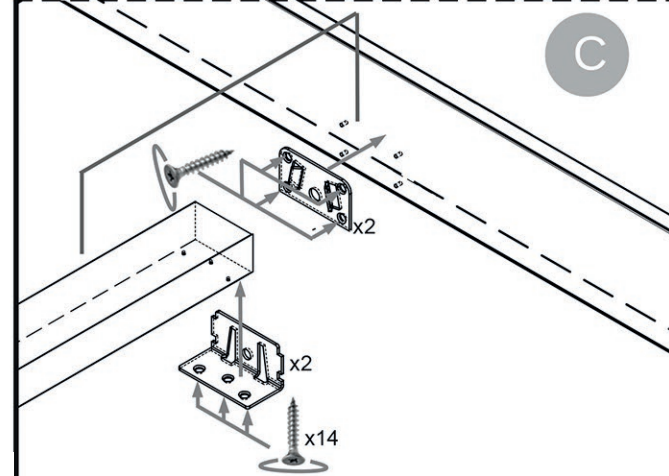

# Aufbauanleitung Massivholzbett "Ondas" mit Kopfteil

Montagehandleiding massief houten bed "Ondas" met hoofddeel

Instructions de montage lit en bois massif « Ondas » avec tête de lit

B

C

D

E

	01	02	03	04	05
	Ø8x30	Ø5x16	Ø5x13	Ø7x50	x 2
	x 12	x 24	x 8	x 4	x 2
	06	07	08	09	10
	Ø4x10	Ø4,5x35	Ø6,5x50	S4	x 4
	x 14	x 8	x 8	x 1	