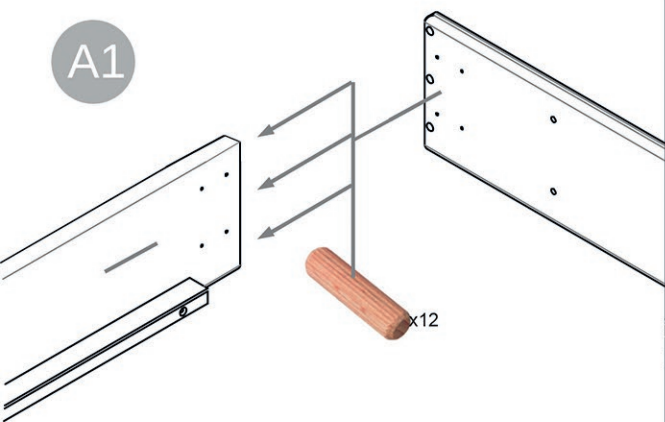

A1

A2

A3

Aufbauanleitung Massivholzbett "Ondas" mit Kopfteil

Montagehandleiding massief houten bed "Ondas" met hoofddeel

Instructions de montage lit en bois massif « Ondas » avec tête de lit

B

C

D

E

	01	02	03	04	05
	Ø8x30	Ø5x16	Ø5x13	Ø7x50	x 2
	x 12	x 24	x 8	x 4	x 2
	06	07	08	09	10
	Ø4x10	Ø4,5x35	Ø6,5x50	S4	x 4
	x 14	x 8	x 8	x 1