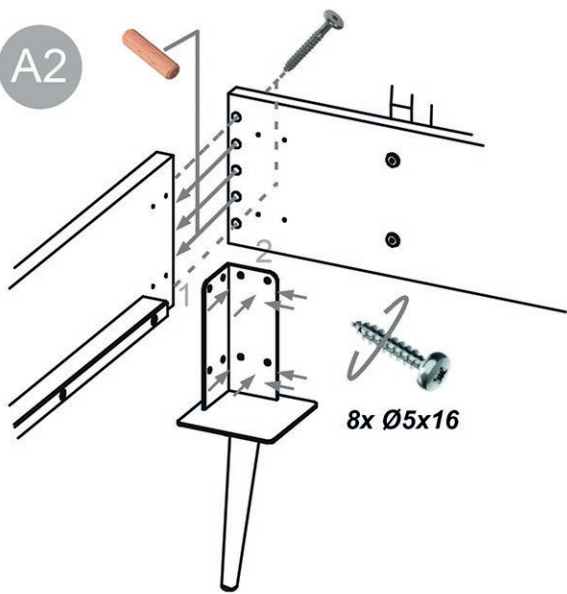

A1

A2

A3

Aufbauanleitung Massivholzbett "Ondas" mit Kopfteil

Montagehandleiding massief houten bed "Ondas" met hoofddeel

Instructions de montage lit en bois massif « Ondas » avec tête de lit

B

C

D

E

	01	02	03	04	05
	Ø8x30	Ø5x16	Ø5x13	Ø7x50	x 2
	x 12	x 24	x 8	x 4	x 2
	06	07	08	09	10
	Ø4x10	Ø4,5x35	Ø6,5x50	S4	x 4
	x 14	x 8	x 8	x 1