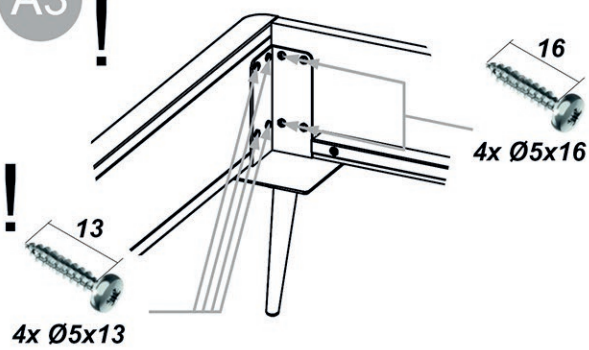

# Aufbauanleitung Massivholzbett "Ondas" mit Kopfteil

Montagehandleiding massief houten bed "Ondas" met hoofddeel

Instructions de montage lit en bois massif « Ondas » avec tête de lit

B

C

D

E

	01	02	03	04	05
	Ø8x30	Ø5x16	Ø5x13	Ø7x50	x 2
	x 12	x 24	x 8	x 4	x 2
	06	07	08	09	10
	Ø4x10	Ø4,5x35	Ø6,5x50	S4	x 4
	x 14	x 8	x 8	x 1	