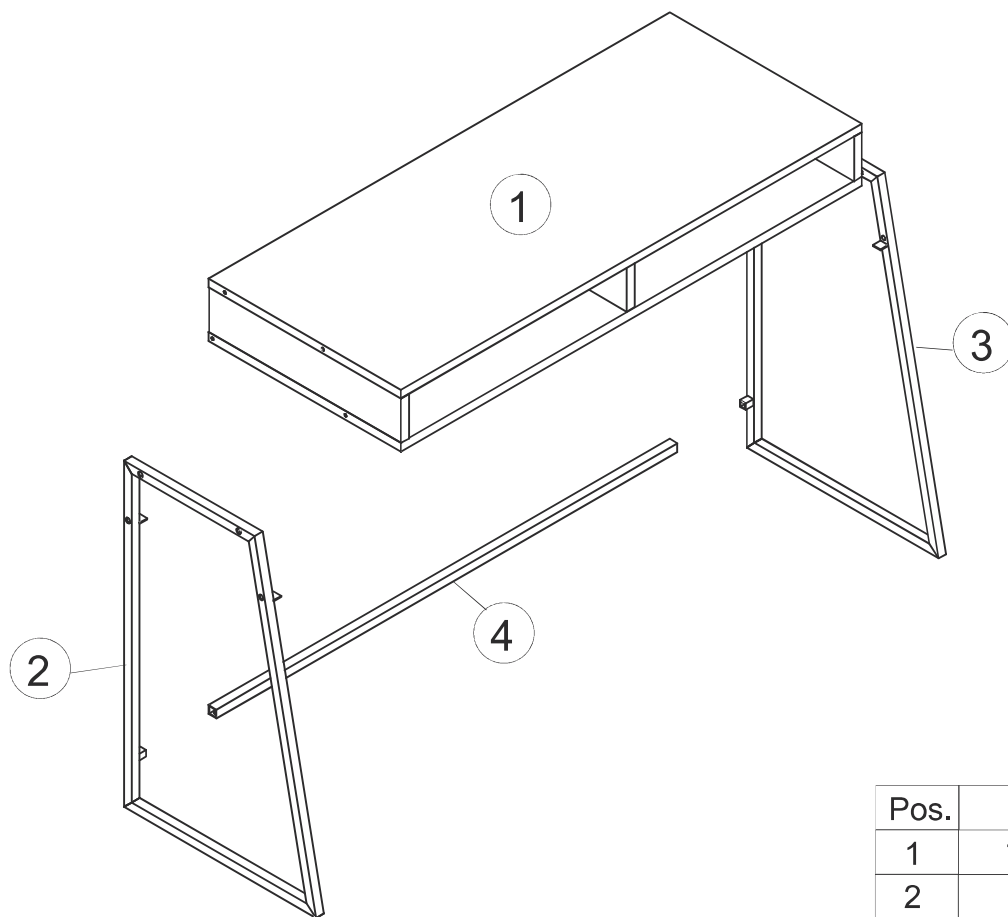

## Schreibtisch 120x78x50

### Beschlag:

<p><b>A</b></p>  <p>M6x12      <b>2x</b></p>	<p><b>B</b></p>  <p>M6      <b>2x</b></p>	<p><b>C</b></p>  <p>Ø7x40      <b>8x</b></p>	<p><b>D</b></p>  <p>Ø 20      <b>4x</b></p>
<p><b>E</b></p>  <p>S=4      <b>1x</b></p>	<p><b>F</b></p>  <p>S=5      <b>1x</b></p>		

Pos.	Dimension	Stck.
1	1200x500x140	1
2	780x500x20	1
3	780x500x20	1
4	1200x20x20	1

**1.**

**2.**

<b>A</b>		<b>2x</b>
M6x12		
<b>B</b>		<b>2x</b>
M6		
<b>D</b>		<b>4x</b>
Ø 20		

**3.**

4.

5.

mit einer Schublade rechts

mit einer Schublade links

mit 2 Schubladen