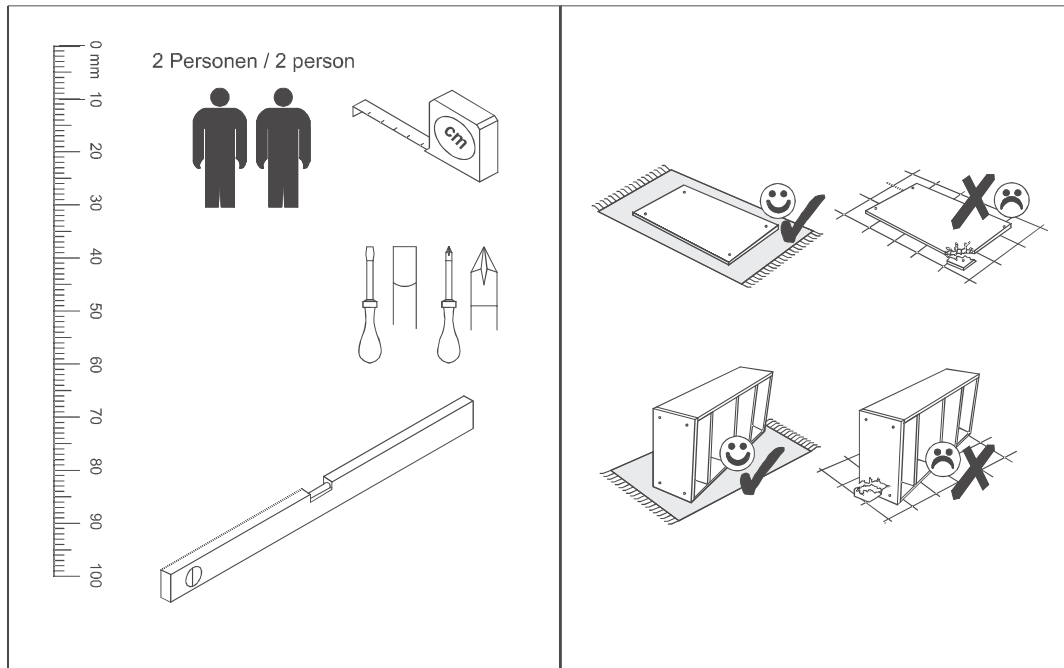

# MONTAGEANLEITUNG

## Schreibtisch 120x78x50

Pos.	Dimension	Stck.
1	1200x500x140	1
2	780x500x20	1
3	780x500x20	1
4	1200x20x20	1

**1.**

**2.**

<b>A</b>		<b>2x</b>
M6x12		
<b>B</b>		<b>2x</b>
M6		
<b>D</b>		<b>4x</b>
Ø 20		

**3.**

4.

5.

mit einer Schublade rechts

mit einer Schublade links

mit 2 Schubladen